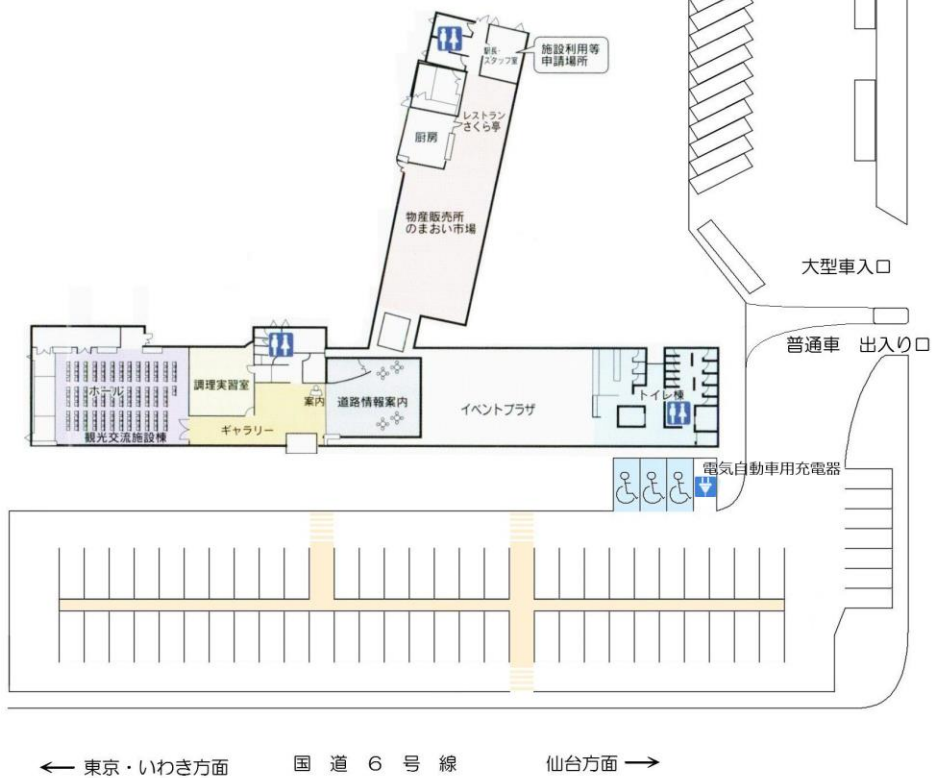

道の駅「南相馬」施設マップ

〒975-0033

福島県南相馬市原町区高見丁2丁目30-1

TEL: 0244-26-5100

FAX: 0244-26-5101

MAIL: info@nomainosato.co.jp

← 東京・いわき方面

国道6号線

仙台方面 →

交差点